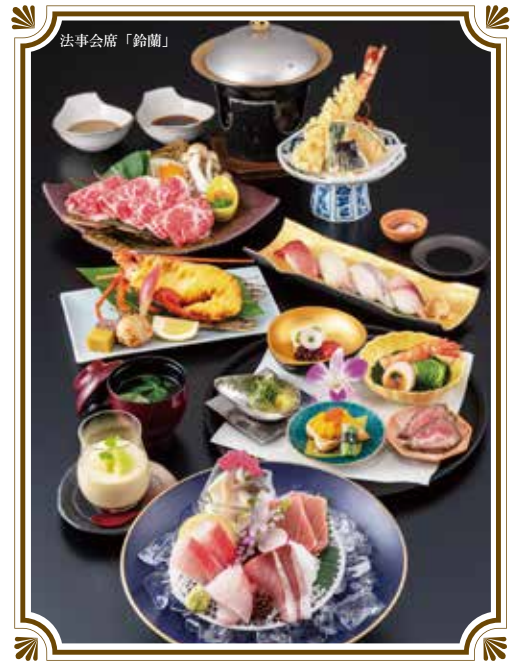

ご法事のお食事はきじまにお任せください。

お集まりからお引き物の手配までお手伝い致します。

法事会席「桔梗」

ききょう お一人様

法事会席「桔梗」 9,800円 (税込10,780円)

- 季節の前菜 五品
- お造り 四種盛り (天然まぐろ中とろ・地魚三種)
- 口替り 二品・鍋物 (黒毛和牛サーロインすき鍋)
- 海老と有機野菜の天ぷら
- にぎり寿司 四貫 (天然まぐろ中とろ入り)
- お椀・デザート

## 法事会席のご案内

法事会席「鈴蘭」

すずらん お一人様

法事会席「鈴蘭」 12,000円 (税込13,200円)

- 季節の特撰前菜 五品
- お造り 五種盛り (天然まぐろ大とろ・貝・地魚三種)
- 鍋物 (黒毛和牛サーロインしゃぶしゃぶ)・伊勢海老黄金焼き
- 季節の特撰揚物(◆) にぎり寿司 四貫・お椀・デザート
- ◆季節の特撰揚物は、穴子・鰻・ふぐなど季節によって変わります。
- 写真の特撰揚物は、「特大天然タイガー海老と有機野菜の天ぷら」です。