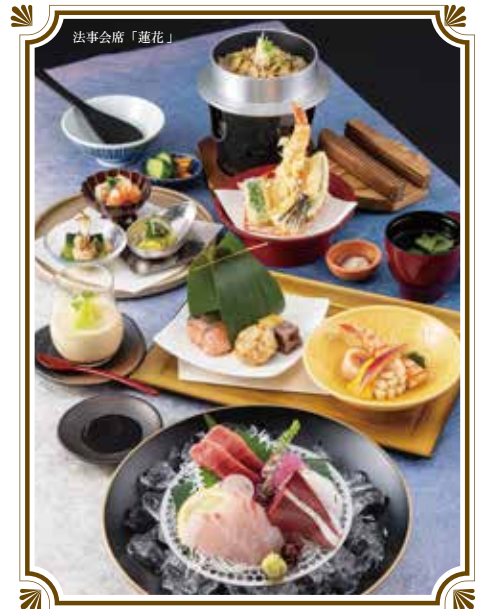

法事会席「蓮花」

れんげ お一人様

法事会席「蓮花」 6,800円 (税込7,480円)

- 季節の前菜 三品
- お造り 三種盛り (天然まぐろ中とろ・地魚二種)
- 口替り 二品・海老と有機野菜の天ぷら
- 季節の釜飯・お椀・香の物・デザート

※お肉料理が苦手なお客様には海鮮料理をご用意致します。
ご予約時に係の者へお申し付けください。
※お料理は、旬の食材を使用するため季節によって内容が変わることが
ございます。あらかじめご了承ください。