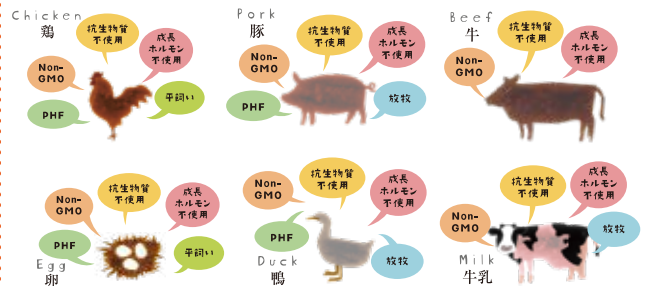

きじまは、和食料理店では  
日本ではじめて MSC・ASC 認証を  
受けた持続可能な水産物を  
導入しました。

海のエコラベル  
MSC 認証  
www.msc.org.jp  
MSC-C-57334

ASC 認証  
www.asc-aqua.org  
ASC-C-02276

安心・安全と動物福祉に配慮した畜産物